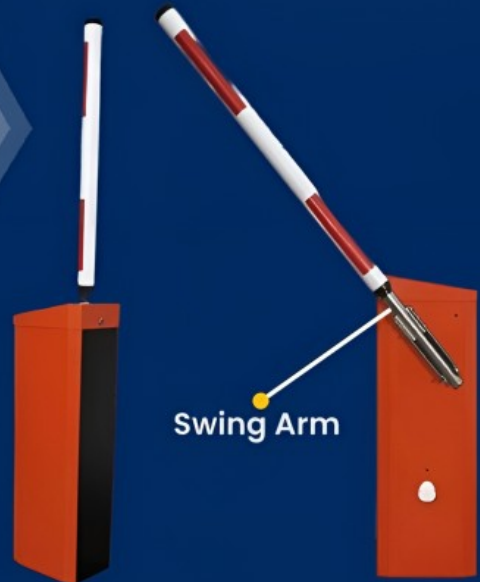

Kami menawarkan dua jenis mesin palang parkir, yaitu mesin DC barrier gate dan mesin AC barrier gate. Mesin DC barrier gate menggunakan motor DC yang memiliki keunggulan dalam pengaturan kecepatan dan torsi yang tinggi. Sedangkan mesin AC barrier gate menggunakan motor AC yang cocok untuk penggerak dengan torsi rendah seperti motor, kompresor, dan pompa.

GATE UIB 1000

ULTRAGUARD

UK PATENT

SPEKIFIKASI PRODUK:

- ✓ Item: Boom Barrier Gate
- ✓ Tempat Asal : Taiwan
- ✓ Merek : Ultra Guard UK
- ✓ Nama Produk : Boom Barrier Gate UIB 1000
- ✓ Panjang Lengan : 4 meter (maksimum, dapat disesuaikan)
- ✓ Kecepatan : 0.6-6 detik
- ✓ Siklus Tugas : 97%- Jarak Lengan ke Tanah: 820mm
- ✓ Jenis Lengan : Lengan Lurus Bulat
- ✓ Tegangan : DC 24V
- ✓ Rating IP : IP65
- ✓ Ukuran : 350 x 280 x 1100mm
- ✓ Warna : Hitam Oranye