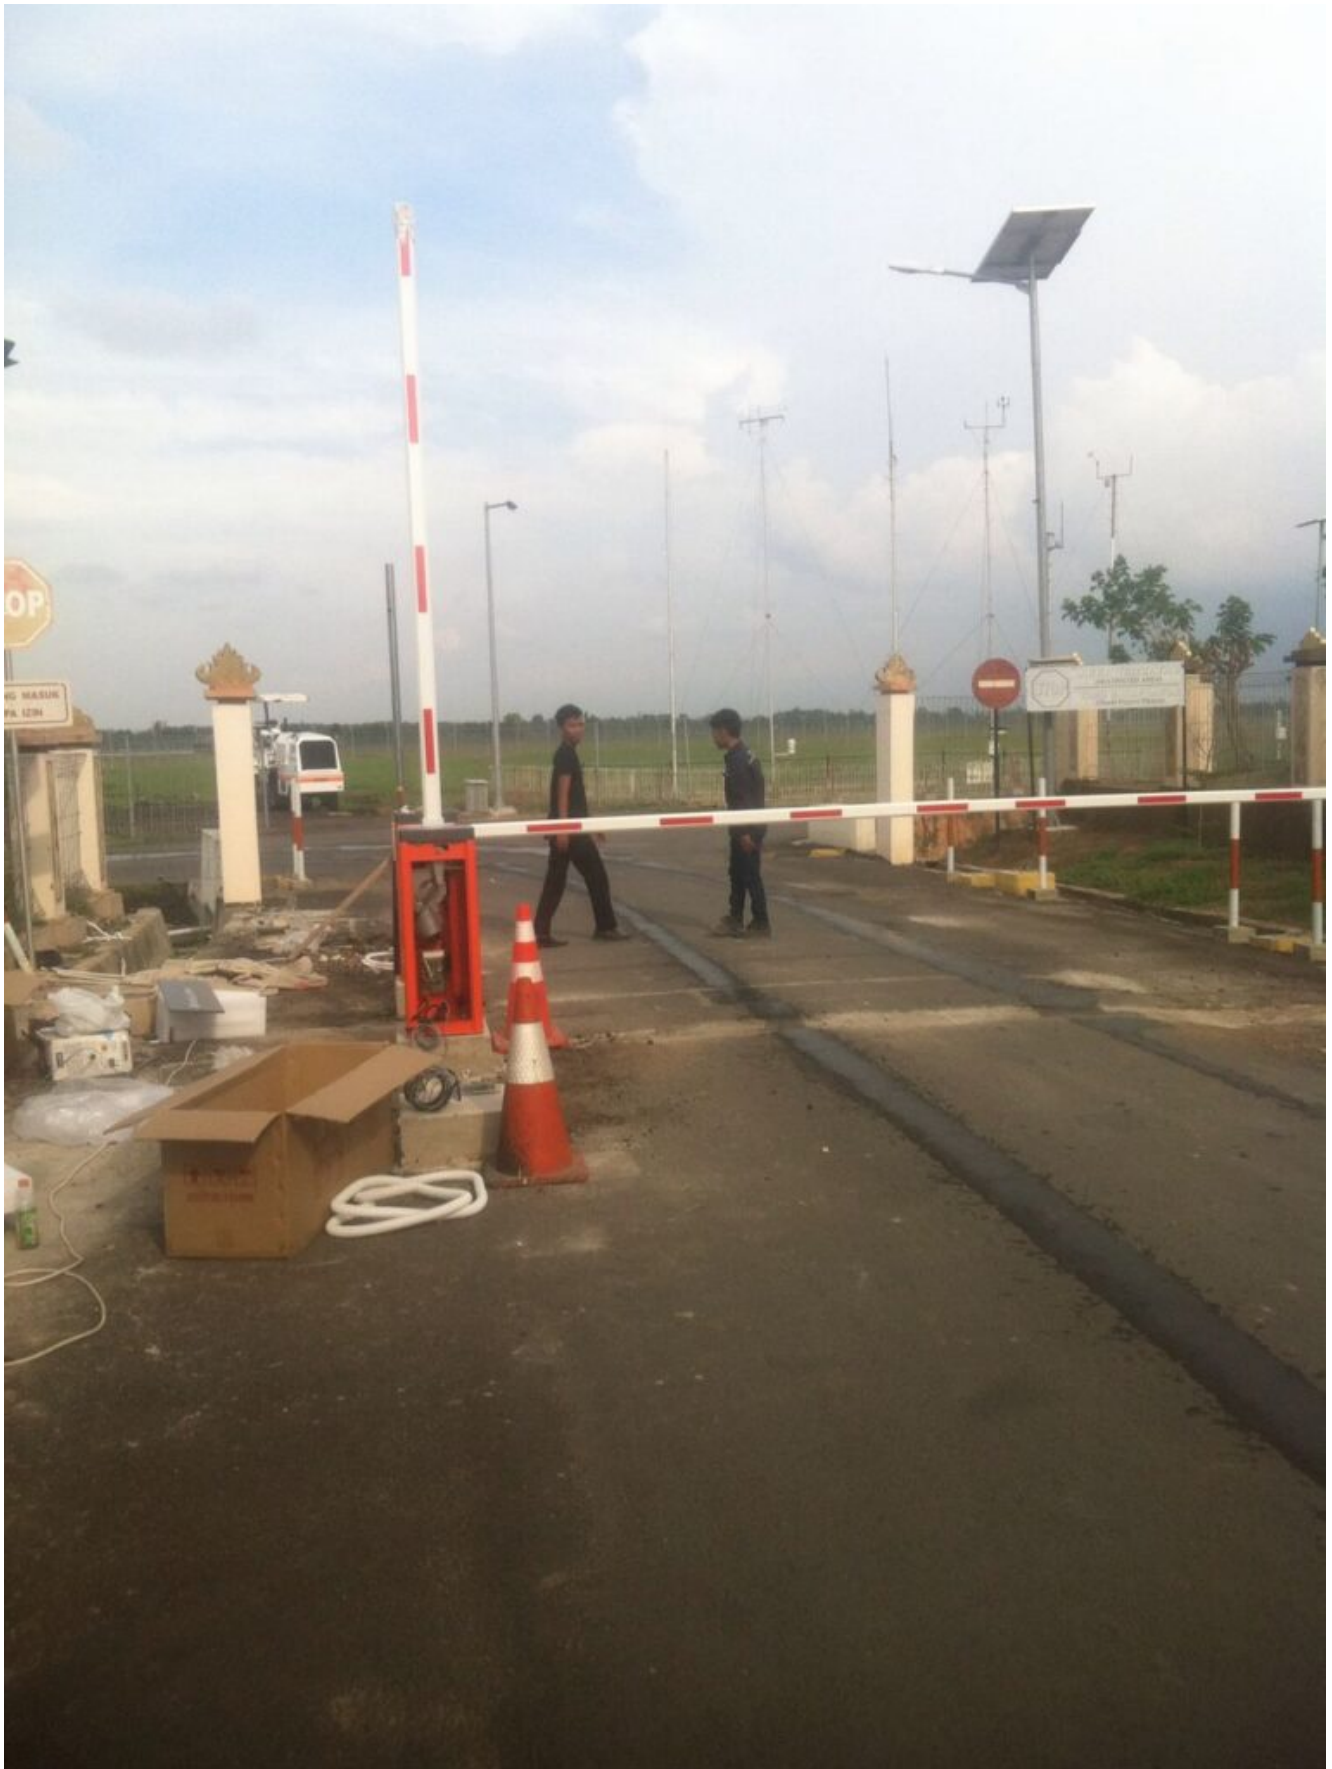

palang parkir bandung

Palang Parkir mGate: Inovasi Terbaru dalam Teknologi Parkir

Apakah Anda mencari solusi parkir yang modern dan efisien? Palang Parkir mGate hadir sebagai solusi terbaik untuk memenuhi kebutuhan parkir Anda. Dengan teknologi terbaru dan

desain yang elegan, mGate merupakan inovasi terbaru dalam industri parkir.

Apa yang membuat Palang Parkir mGate menjadi pilihan terbaik?

1. **Teknologi Canggih:** mGate dilengkapi dengan teknologi yang canggih, termasuk sistem pengenalan plat nomor kendaraan (Automatic Number Plate Recognition/ANPR) yang dapat secara otomatis mengenali dan memverifikasi kendaraan yang masuk dan keluar dari area parkir. Hal ini memastikan keamanan dan efisiensi parkir yang optimal.
2. **Desain yang Elegan:** Palang Parkir mGate dirancang dengan desain yang elegan dan futuristik. Tersedia dalam berbagai pilihan warna dan bahan yang dapat disesuaikan dengan lingkungan sekitarnya. Desain yang menarik ini akan meningkatkan citra dan estetika area parkir Anda.
3. **Pengelolaan Parkir yang Efisien:** mGate dilengkapi dengan sistem manajemen parkir yang terintegrasi. Dengan menggunakan aplikasi mobile atau panel kontrol yang intuitif, Anda dapat dengan mudah mengatur dan memantau penggunaan lahan parkir, menghasilkan laporan kehadiran, dan menganalisis data untuk meningkatkan efisiensi parkir.
4. **Keamanan yang Tinggi:** Palang Parkir mGate dilengkapi dengan fitur keamanan yang tinggi, termasuk sensor penghalang, kamera pemantau, dan alarm. Hal ini memastikan bahwa hanya kendaraan yang diizinkan yang dapat masuk ke area parkir, mengurangi risiko pencurian dan kerusakan kendaraan.
5. **Kemudahan Instalasi dan Pemeliharaan:** mGate dirancang untuk memudahkan instalasi dan pemeliharaan. Dengan sistem plug-and-play yang inovatif, Palang Parkir mGate dapat dipasang dengan cepat dan mudah. Selain itu, sistem pemeliharaan jarak jauh memungkinkan Anda untuk mengawasi dan memperbarui perangkat mGate tanpa harus secara fisik berada di lokasi.