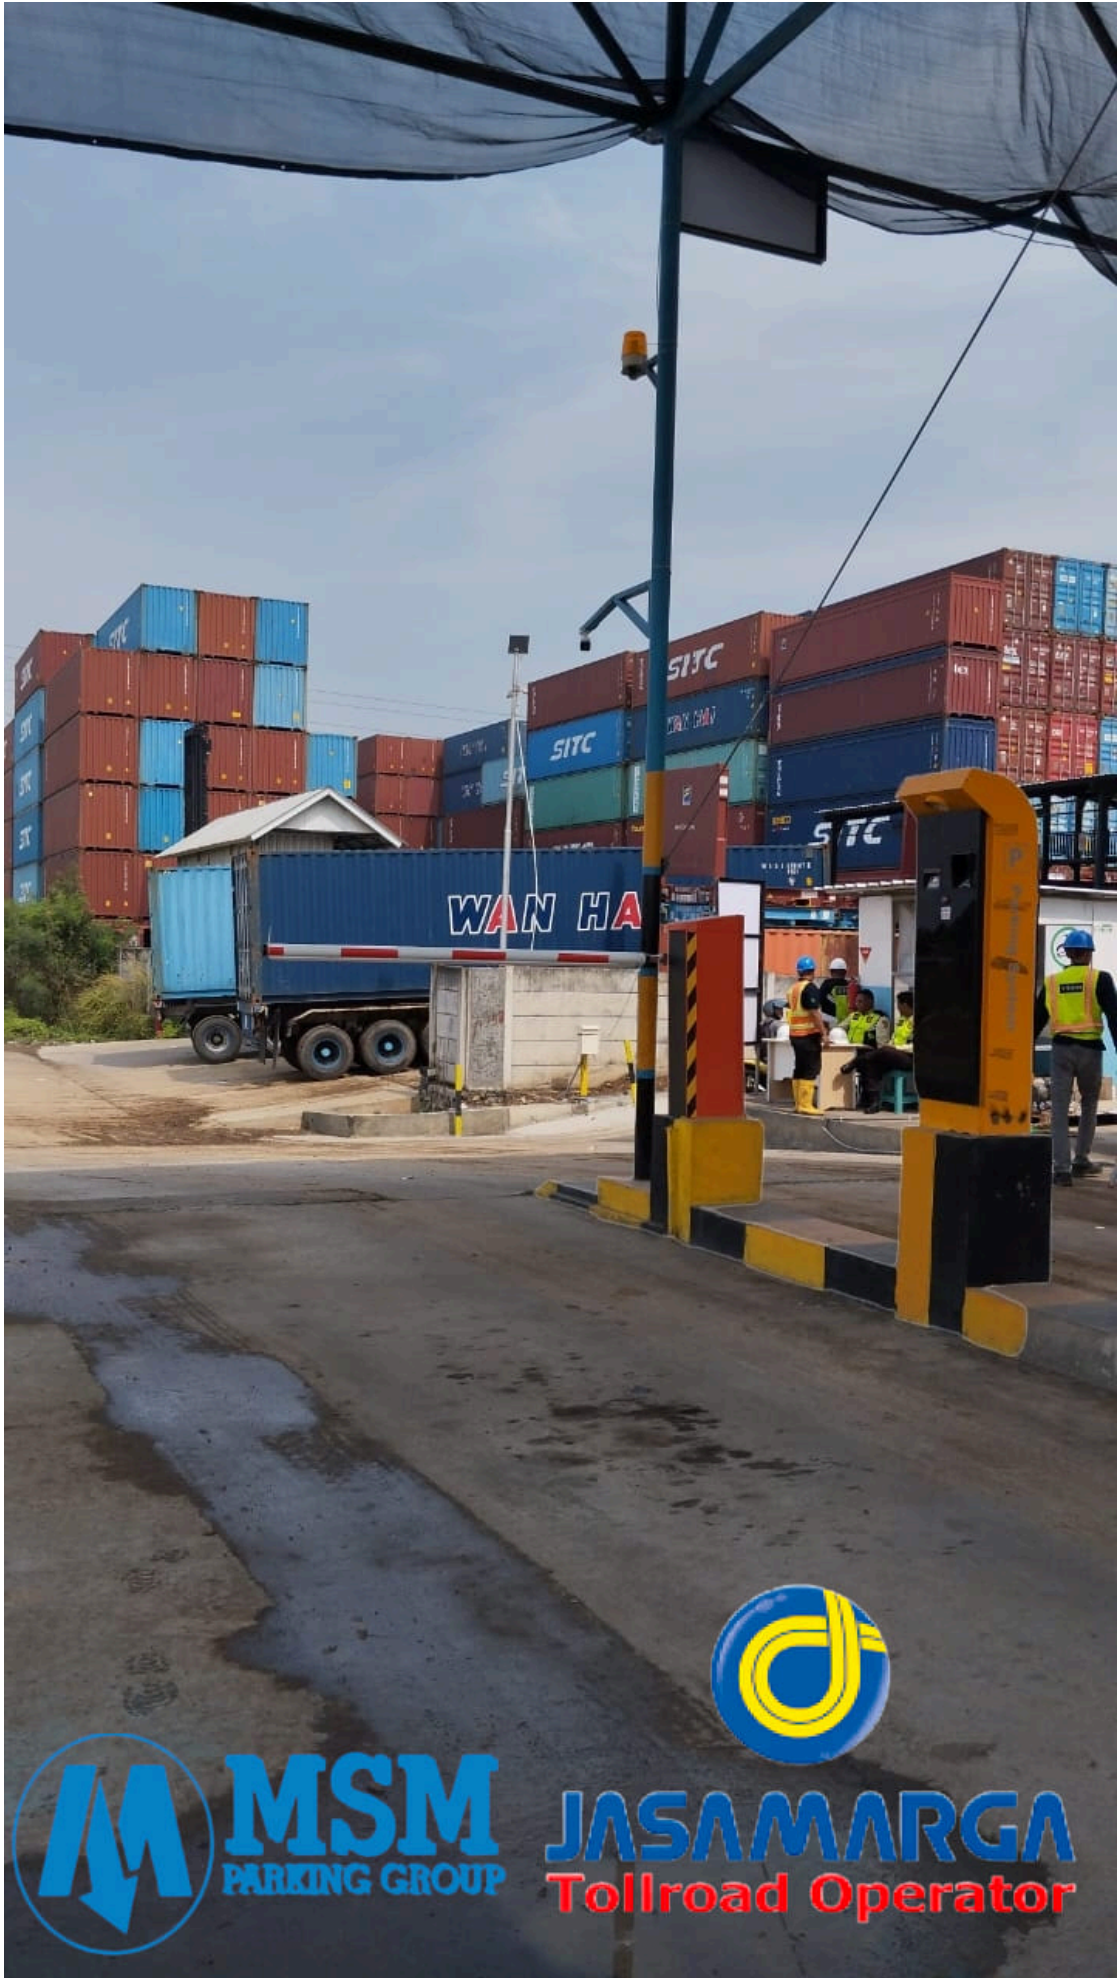

MSM
PARKING GROUP

JASAMARGA
Tollroad Operator