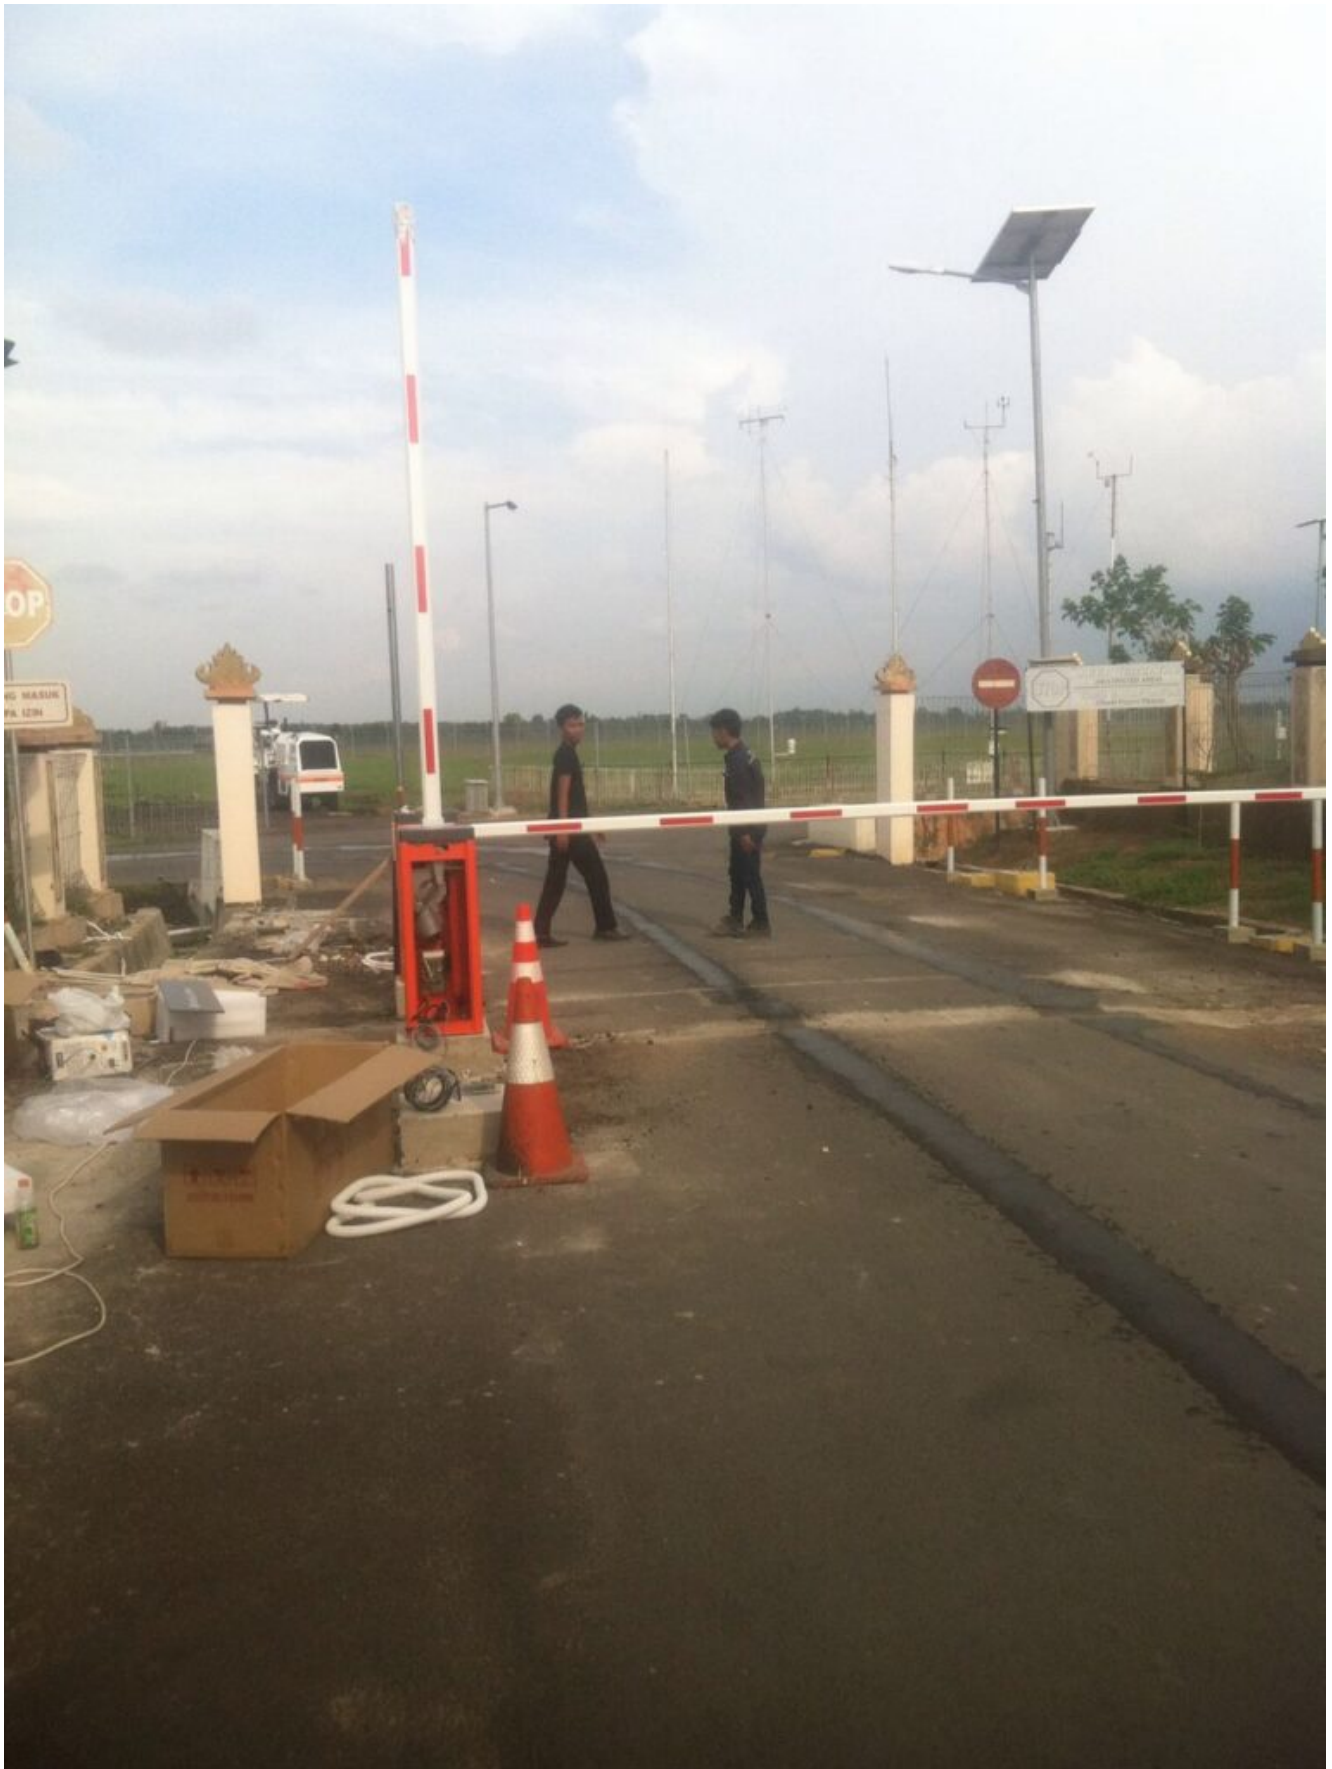

paLang parkir bandung

Palang Parkir mGate: Inovasi Terbaru dalam Teknologi Parkir

Apakah Anda mencari solusi parkir yang modern dan efisien? Palang Parkir mGate hadir sebagai solusi terbaik untuk memenuhi kebutuhan parkir Anda. Dengan teknologi terbaru dan

desain yang elegan, mGate merupakan inovasi terbaru dalam industri parkir.

Apa yang membuat Palang Parkir mGate menjadi pilihan terbaik?

1. **Teknologi Canggih:** mGate dilengkapi dengan teknologi yang canggih, termasuk sistem pengenalan plat nomor kendaraan (Automatic Number Plate Recognition/ANPR) yang dapat secara otomatis mengenali dan memverifikasi kendaraan yang masuk dan keluar dari area parkir. Hal ini memastikan keamanan dan efisiensi parkir yang optimal.
2. **Desain yang Elegan:** Palang Parkir mGate dirancang dengan desain yang elegan dan futuristik. Tersedia dalam berbagai pilihan warna dan bahan yang dapat disesuaikan dengan lingkungan sekitarnya. Desain yang menarik ini akan meningkatkan citra dan estetika area parkir Anda.
3. **Pengelolaan Parkir yang Efisien:** mGate dilengkapi dengan sistem manajemen parkir yang terintegrasi. Dengan menggunakan aplikasi mobile atau panel kontrol yang intuitif, Anda dapat dengan mudah mengatur dan memantau penggunaan lahan parkir, menghasilkan laporan kehadiran, dan menganalisis data untuk meningkatkan efisiensi parkir.
4. **Keamanan yang Tinggi:** Palang Parkir mGate dilengkapi dengan fitur keamanan yang tinggi, termasuk sensor penghalang, kamera pemantau, dan alarm. Hal ini memastikan bahwa hanya kendaraan yang diizinkan yang dapat masuk ke area parkir, mengurangi risiko pencurian dan kerusakan kendaraan.
5. **Kemudahan Instalasi dan Pemeliharaan:** mGate dirancang untuk memudahkan instalasi dan pemeliharaan. Dengan sistem plug-and-play yang inovatif, Palang Parkir mGate dapat dipasang dengan cepat dan mudah. Selain itu, sistem pemeliharaan jarak jauh memungkinkan Anda untuk mengawasi dan memperbarui perangkat mGate tanpa harus secara fisik berada di lokasi.