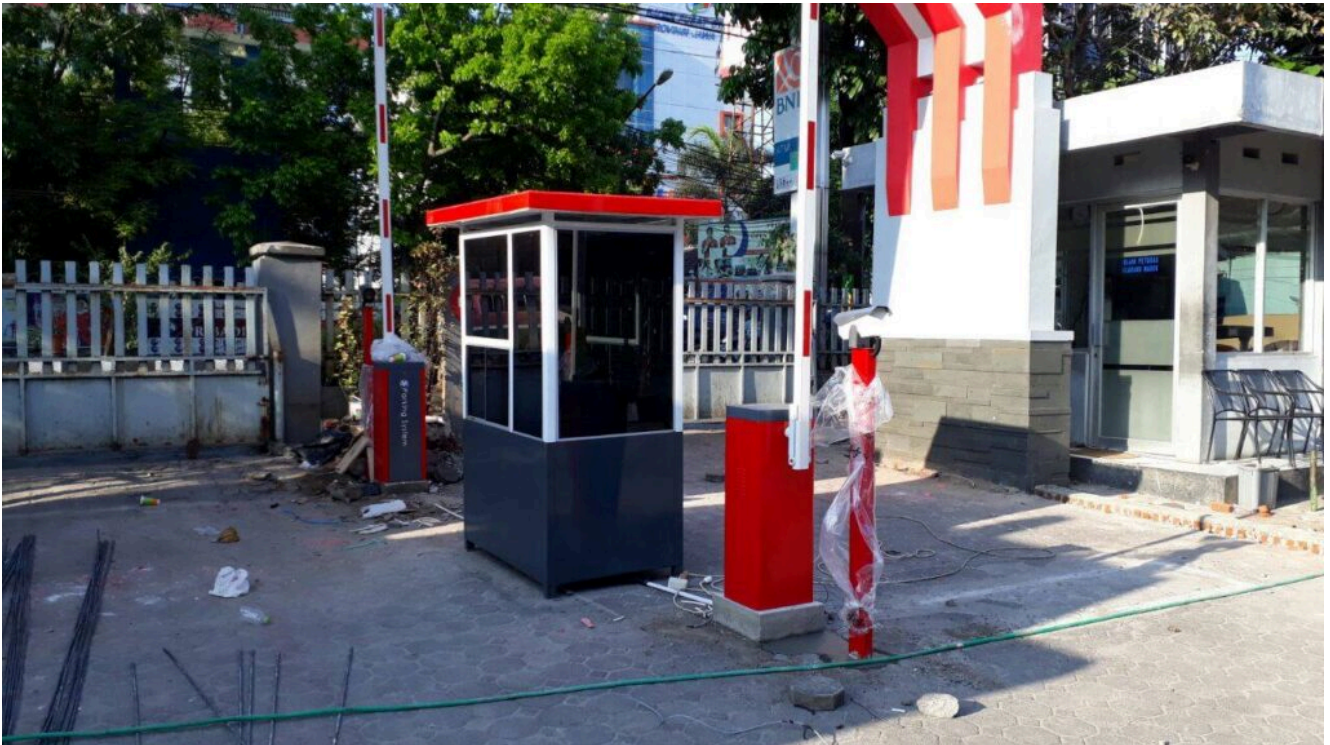

Tapi Harga Terjangkau, Mengapa?

Palang Parkir MSM Tidak Murah Tapi Harga Terjangkau, Mengapa?
Pendahuluan:

Apakah Anda pernah mendengar tentang Palang Parkir MSM? Palang Parkir MSM merupakan salah satu merek terkemuka dalam industri parkir di Indonesia. Meskipun harganya terjangkau, namun kualitasnya tidak bisa diremehkan. Artikel ini akan menjelaskan mengapa Palang Parkir MSM tidak murah, namun tetap memiliki harga yang terjangkau dibandingkan dengan produk murahan diluar sana.

Daftar ISI:

1. Kualitas yang Terjamin
2. Efisiensi dan Keandalan
3. Layanan Purna Jual yang Profesional
4. Harga yang Kompetitif

1: Kualitas yang Terjamin